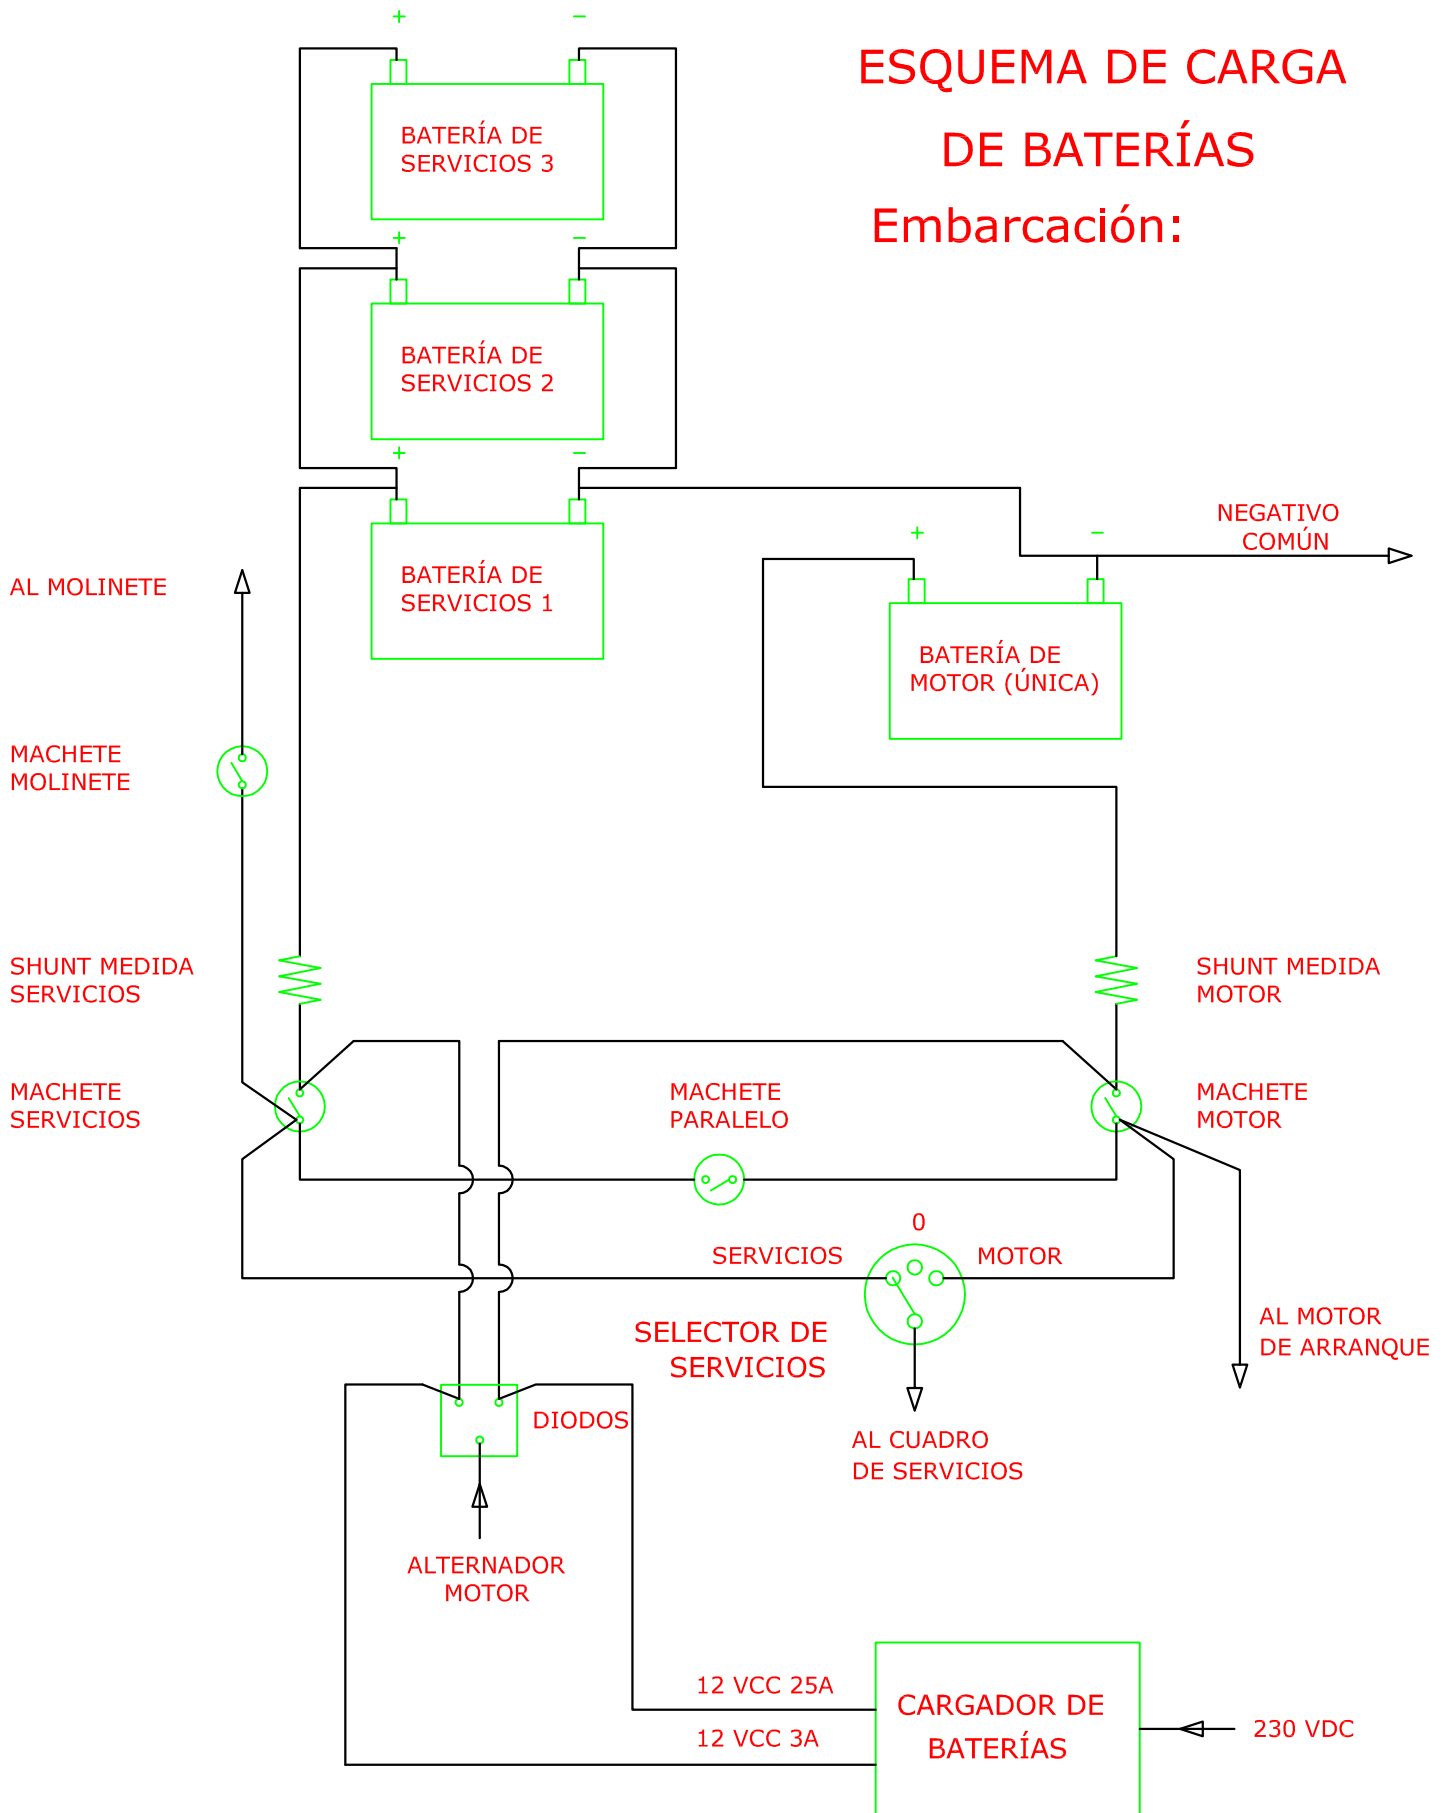

ESQUEMA DE CARGA DE BATERÍAS

Embarcación:

Electricidad y Sistemas Marinos S.L.

sistemasmarinos@gmail.com tlf.: 946524077 móvil: 607 400 596